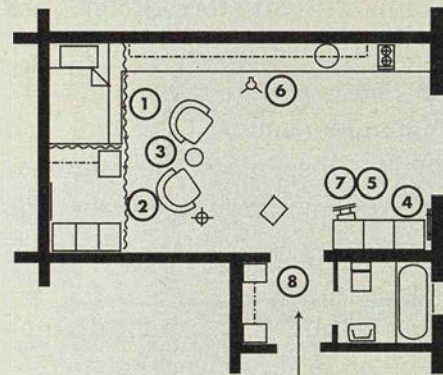

Med hjälp av siffrorna i bilderna och på planritningen hittar du snabbt var du befinner dig i detta boende.